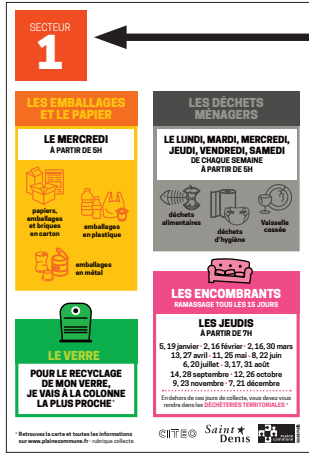

LISTE DES RUES PAR SECTEUR

Pour connaître vos jours de collecte, retrouvez le numéro du secteur correspondant à votre rue dans la liste ci-dessous. **Découpez ensuite le calendrier de votre secteur à la fin de ce livret.**

Numéro de secteur

19 mars 1962 (Rue du) 6

Acacias (Allée des) 11
Ahmed Boughera El Ouafi (Rue) 3

Alan Shepard (Rue) - colonnes enterrées 12
Albert Einstein (Rue) 11
Albert Walter (Rue)
→ du n°1 au n°29
et du n°2 au n°10 1

Albert Walter (Rue)
→ du n°18 au n°32
et du n°31 au n°45 11

Alembert (Rue d') 10

Alexis Leonov (Rue) 12

Alice Milliat (Rue) 3

Allende (Cité) 6

Ambroise Croizat (Rue)
→ du n°2 au n°114 4

Ambroise Croizat (Rue)
→ du n°120 au n°164 3

Amilcar Cabral (Avenue) 2

Amiral Caillard (Rue de l') 12

Ampère (Rue) 4

Anatole France (Boulevard)
→ du n°2 au n°24 8

Anatole France (Villa) 4

Andilly (Rue d') 15

André Campra (Rue) 2

Angéla Médici (Rue) 12

Annie Fratellini (Rue) 2

Antoine De Saint-Exupéry (Allée) 12

Aqueduc (Passage de l') 8

Arbalétriers (Cour des) 8

Argenteuil (Rue d') 10

Arnouville (Rue d') 15

Arthur Fontaine (Rue) 12

Arthur Rimbaud (Rue) - colonnes enterrées 11

Arts et Métiers (Avenue) 2

Aubert (Rue) 3

Aubervilliers (Chemin d') 12

Auguste Blanqui (Rue)
> du n°1 au n°7 8

Auguste Delaune (Cité) 11

Auguste Delaune (Rue) 11

Auguste Gillot (Rue) 11

Auguste Poulain (Rue) 11

Aulnay (Rue d') 15

Aulnes (Rue des) 11

Baïilly (Rue du) 2

Barbacane (Rue de la) 8

Bas-Prés (Chemin des) 8

Basilique (Promenade de la) 15

Baudet (Rue) 12

Beaumonts (Rue des) 14

Bec à Loué (Rue du) 11

Bel-Air (Villa du) 12

Berne (Rue) 11

Berthelot (Rue) 10

Blés (Rue des) 2

Bleuets (Rue des) 15

Bobby Sands (Rue) 8

Boise (Impasse) 3

Boise (Passage) 3

Bonneuil (Rue de) 15

Bonnevide (Rue) 11

Borodine (Rue) 15

Boucheries (Impasse des) 8

Boucheries (Rue des) 3

Boulangerie (Rue de la) 8

Boulogne (Rue de) 10

Bourget (Rue du) 15

Brechon (Passage) 14

Brennus (Rue de) 3

Bretons (Rue des) 3

Briche (Rue de la) 14

Brise-Échalas (Rue) 8

Calon (Rue) 14

Camélinat (Allée) 5

Camille Moke (Rue) 2

Camille Simonet (Rue) 10

Canal (Passage du) 8

Canal (Rue du) 12

Capitaine Alfred Dreyfus (Rue du) 2

Caquet (Place du) 1

Carmélites (Rue des) 8

Carnot (Boulevard) 8

Catulienne (Rue) 1

Cayeux (Rue) 12

Cécile Brunschvicg (Allée) 6

Cervoisiers (Rue des) 2