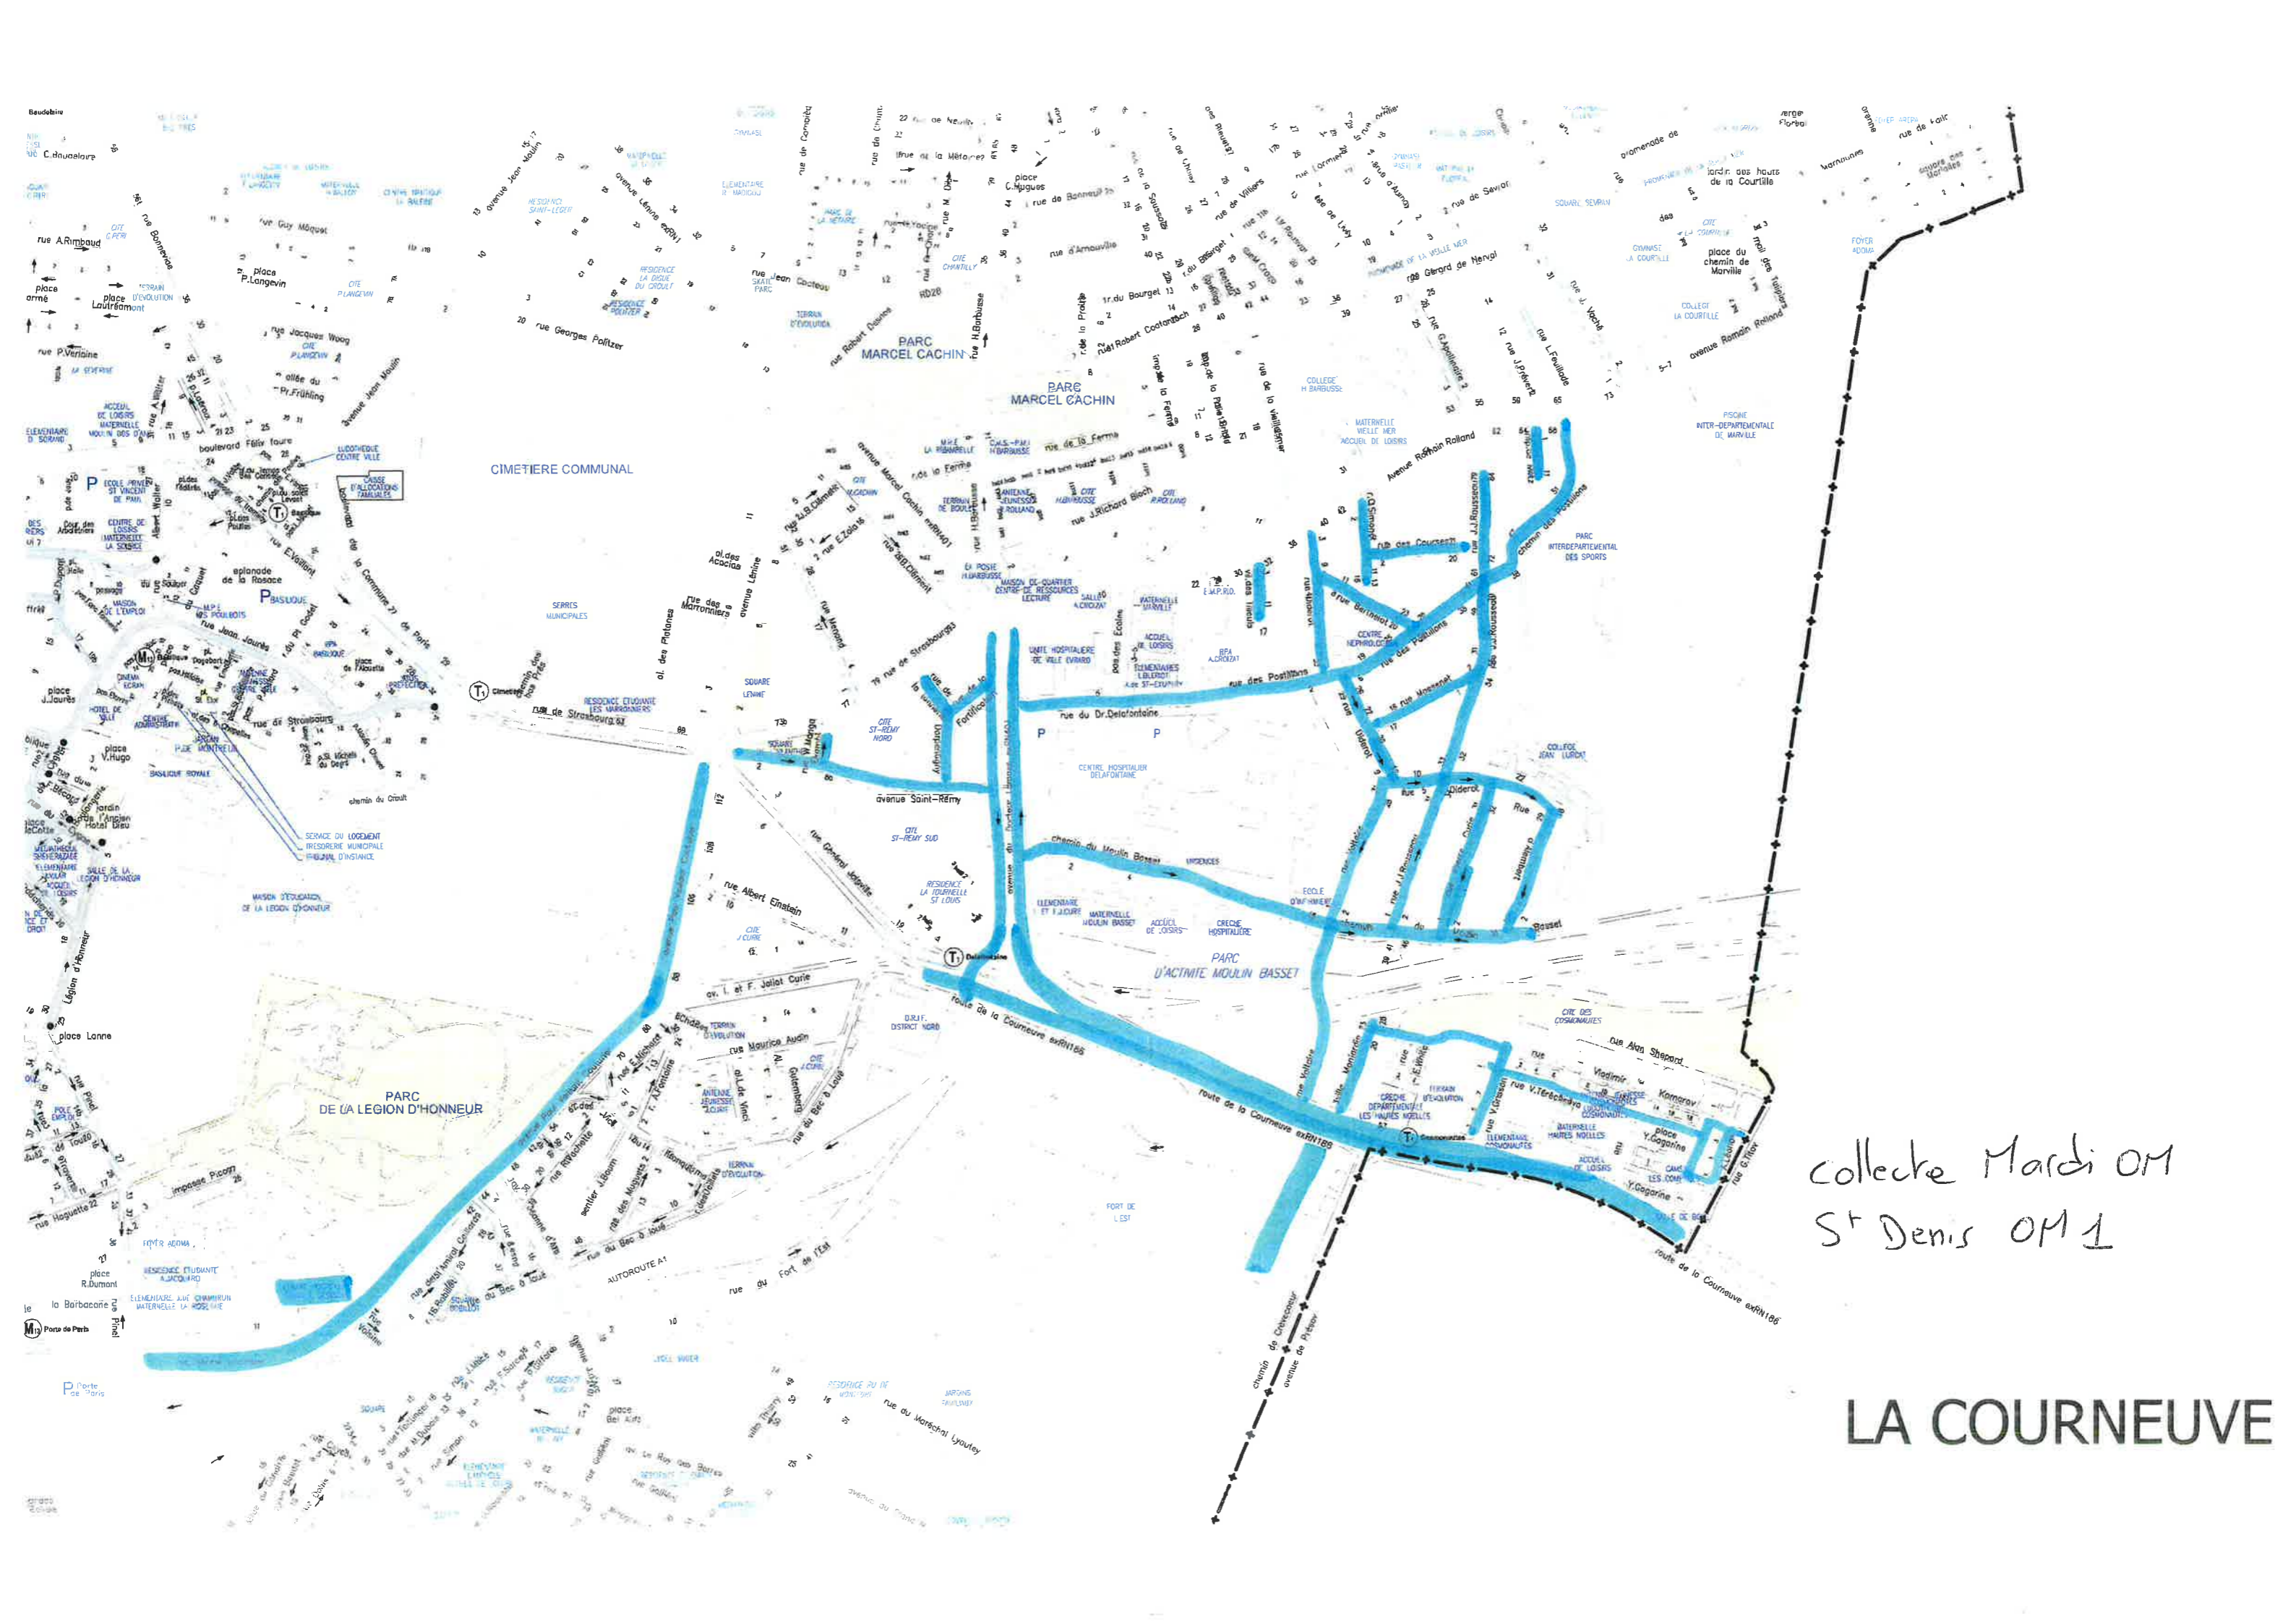

CS Mardi

ETANEUSE

PIERREFITTE SUR SEINE

STAINS

FRANC MOISIN / BEL AIR STADE DE FRANCE

Collecte OM
Mardi / Jeudi / Samedi
St-Denis OM2 AUBERVILLIERS

Collecte OM
MAADI
St Denis OM 8

collecte OM
Mardi
St Denis OM 7

St Denis 015
collecte du Mardi
collecte 01

collecte Mardi OM
St Denis OM 1

LA COURNEUVE