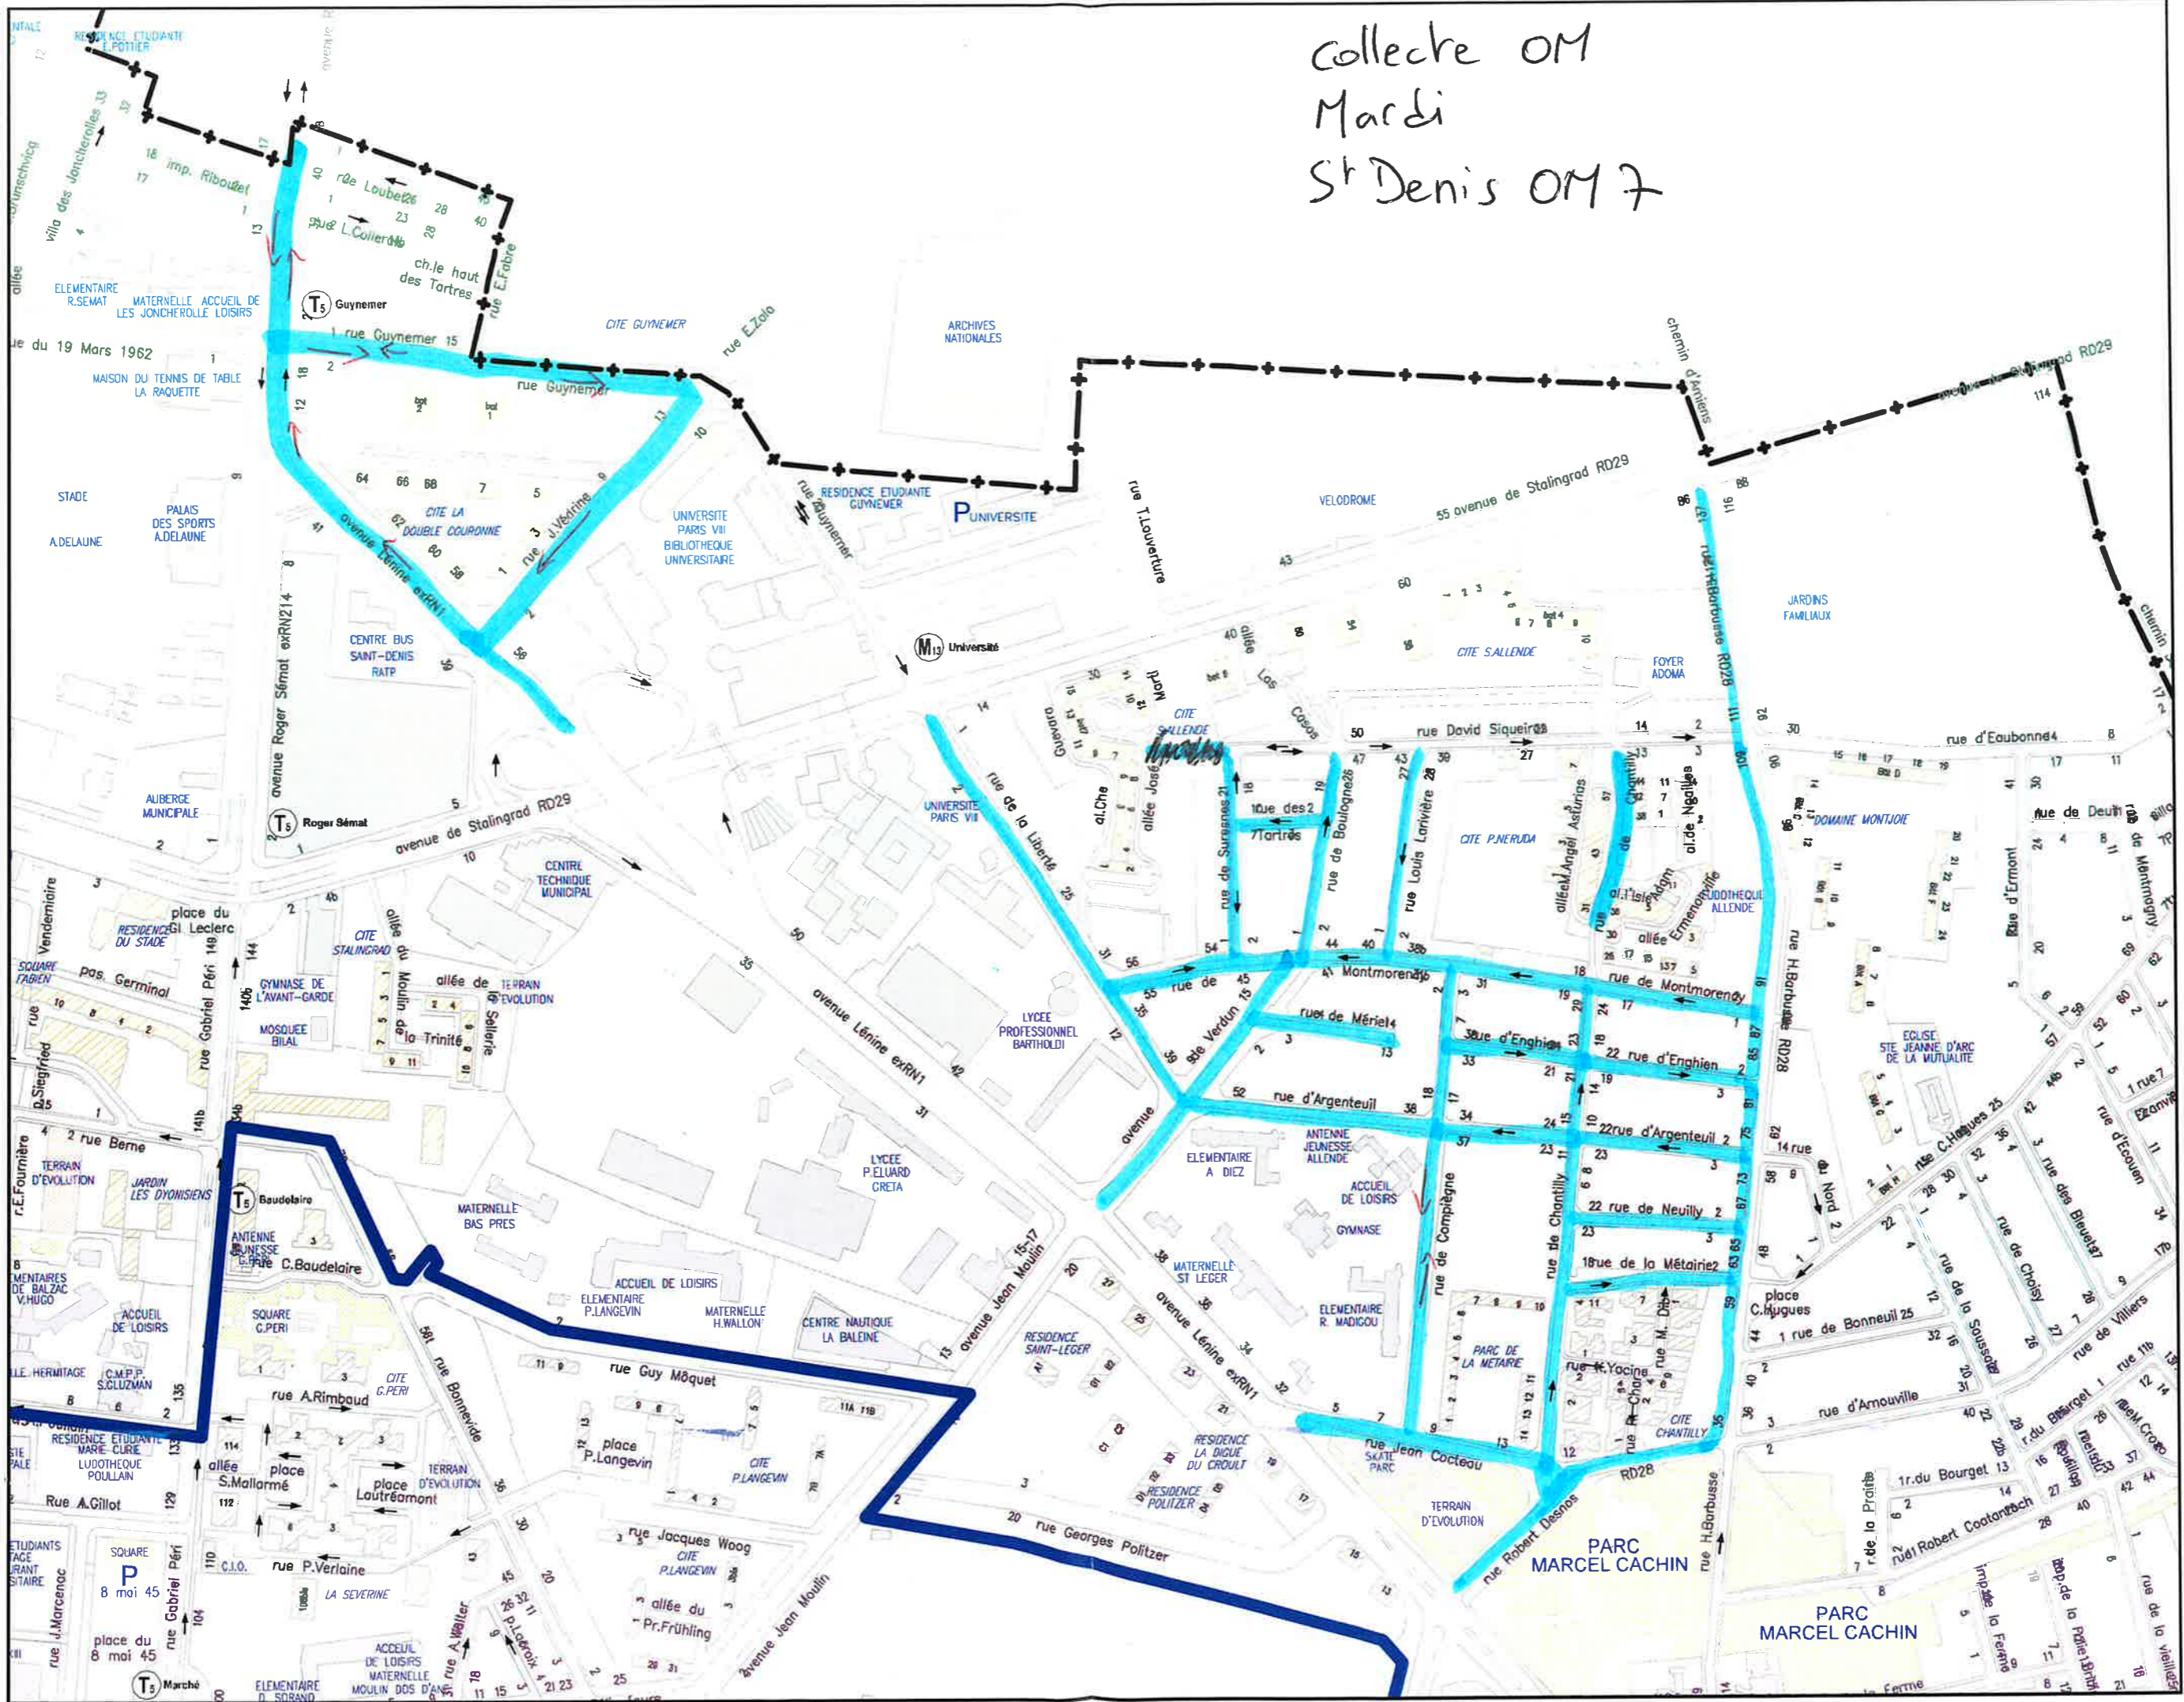

CS Mardi

ETANEUSE

PIERREFITTE SUR SEINE

STAINS

FRANC MOISIN / BEL AIR STADE DE FRANCE

Collecte OM
Mardi / Jeudi / Samedi
St-Denis OM2 AUBERVILLIERS

Collecte OM
MAADI
St Denis OM 8

collecte OM
Mardi
St Denis OM 7

St Denis 015
collecte du Mardi
collecte 01

collecte Mardi OM
St Denis OM 1

LA COURNEUVE