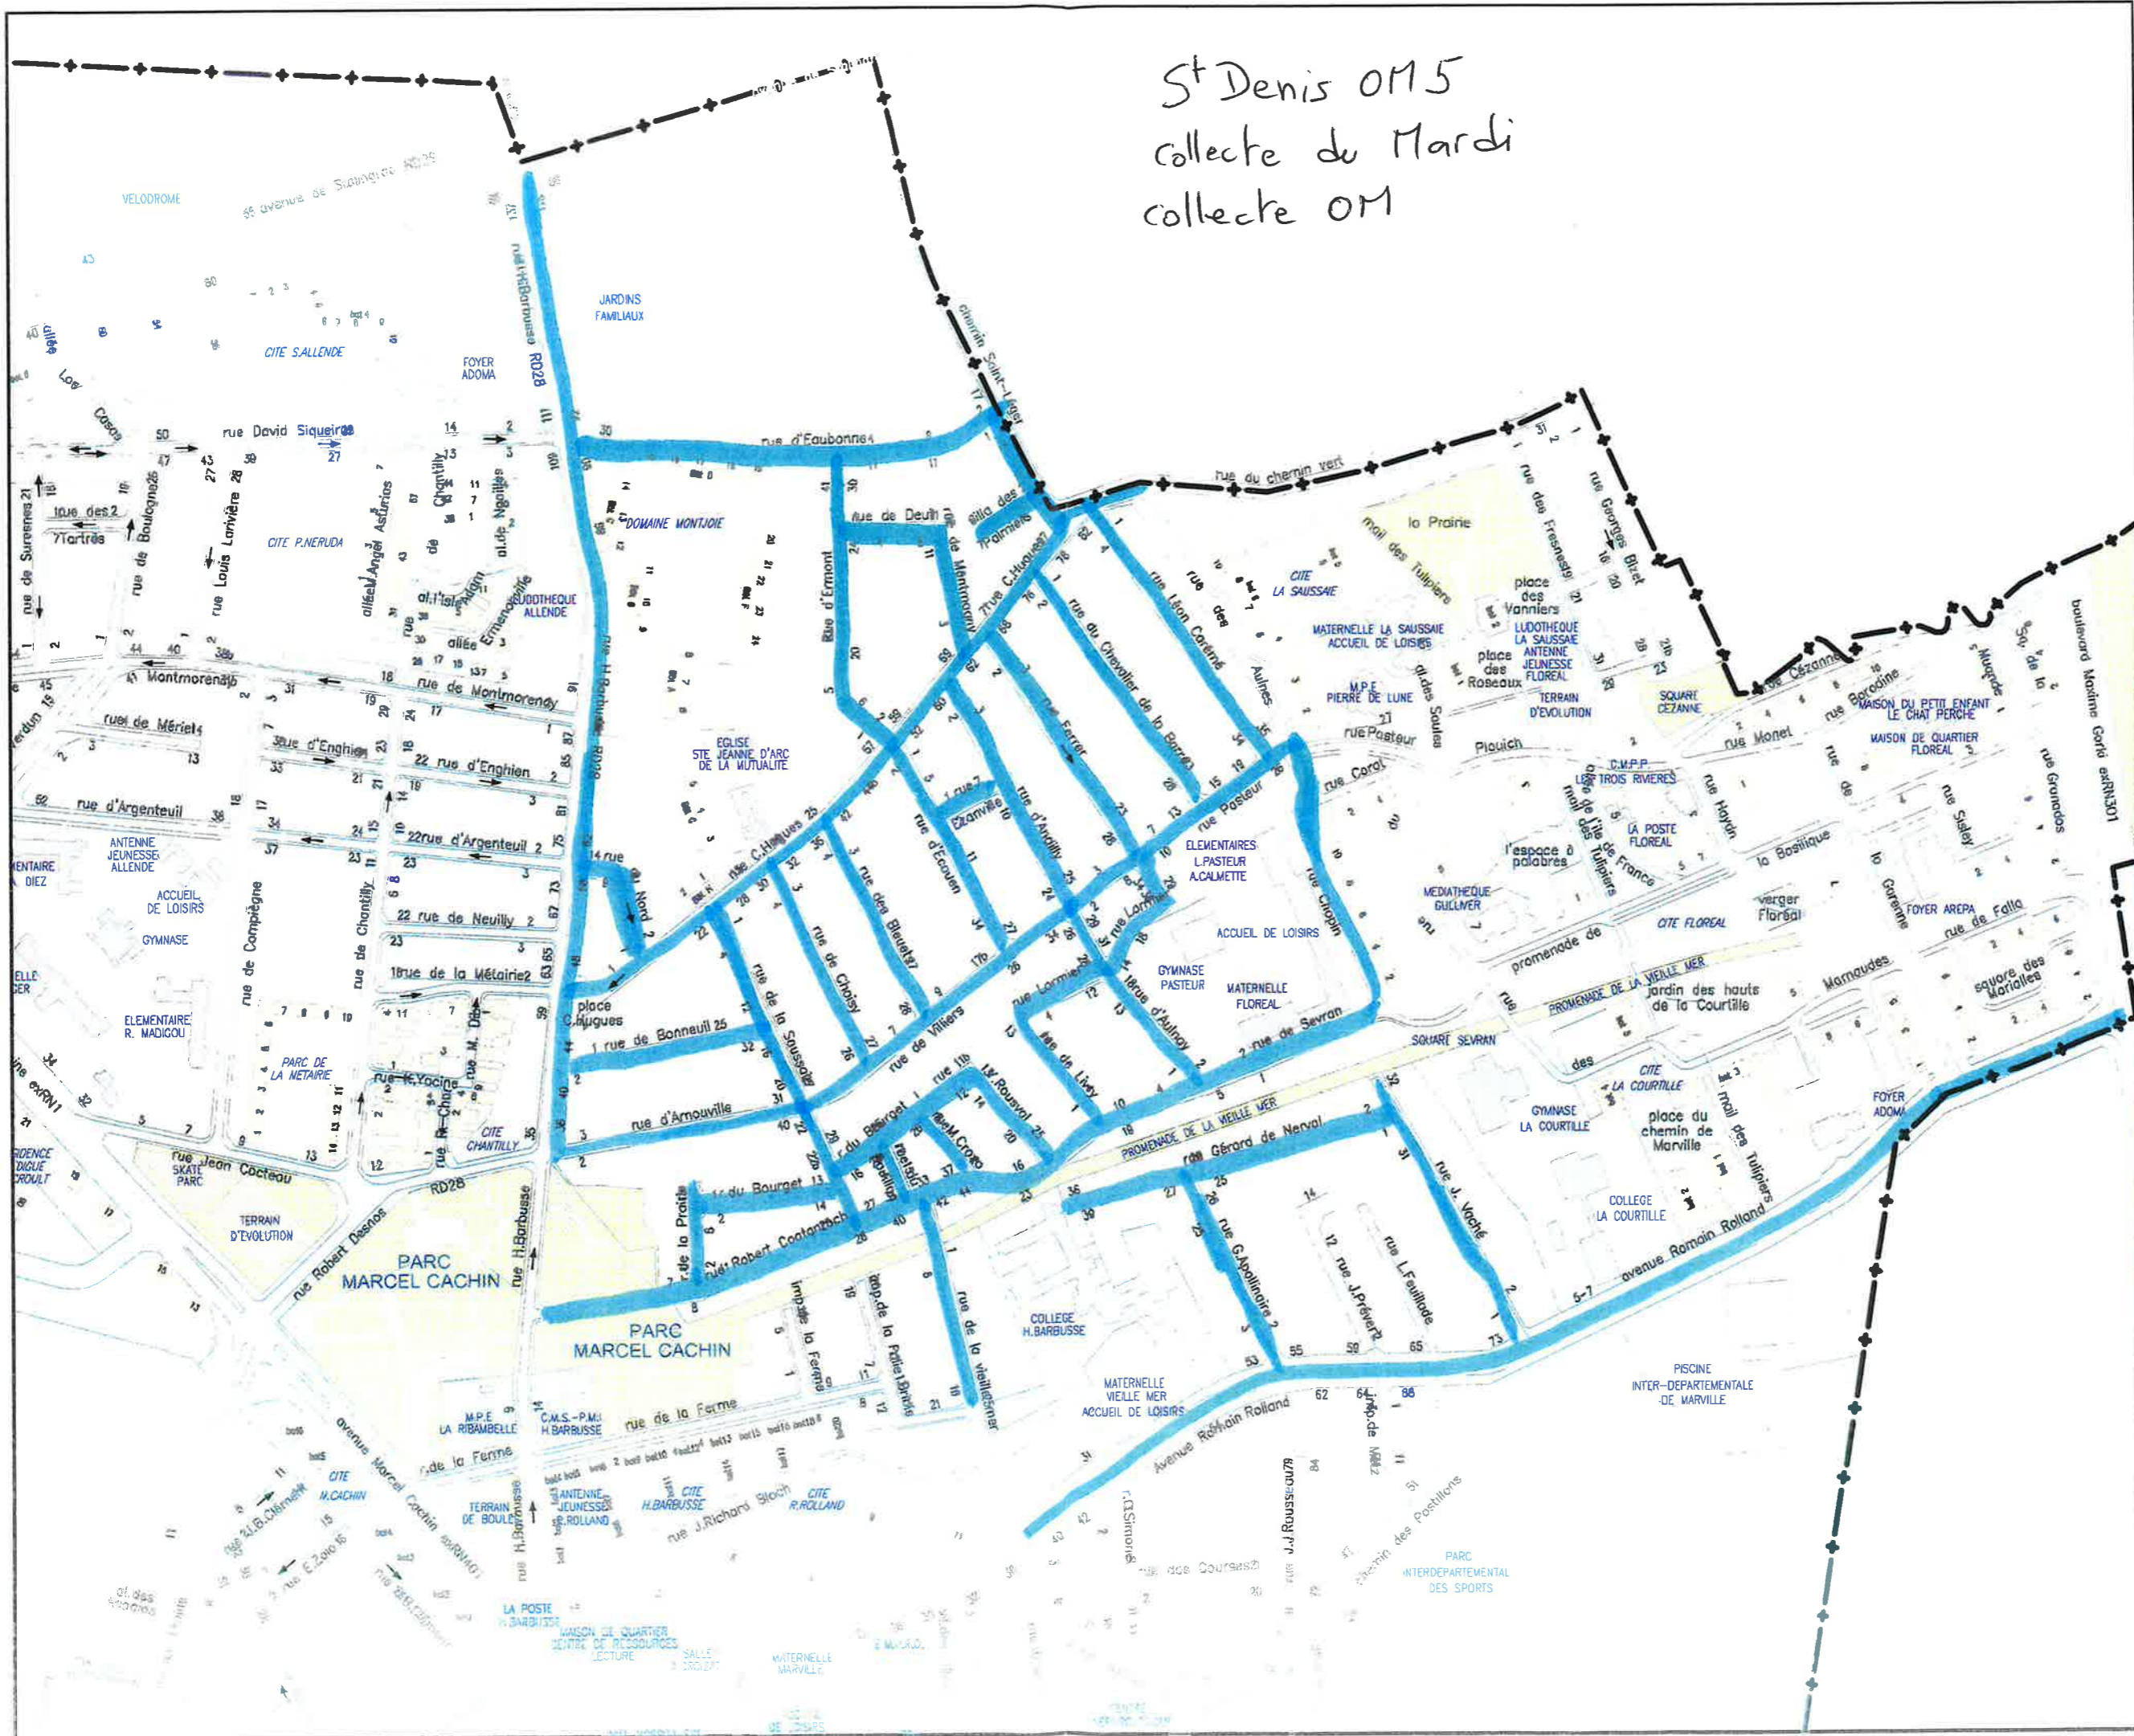

CS Mardi

ETANEUSE

PIERREFITTE SUR SEINE

STAINS

FRANC MOISIN / BEL AIR STADE DE FRANCE

Collecte OM
Mardi / Jeudi / Samedi
St-Denis OM2 AUBERVILLIERS

Collecte OM
MAADI
St Denis OM 8

collecte OM
Mardi
St Denis OM 7

St Denis 015
collecte du Mardi
collecte 01

collecte Mardi OM
St Denis OM 1

LA COURNEUVE