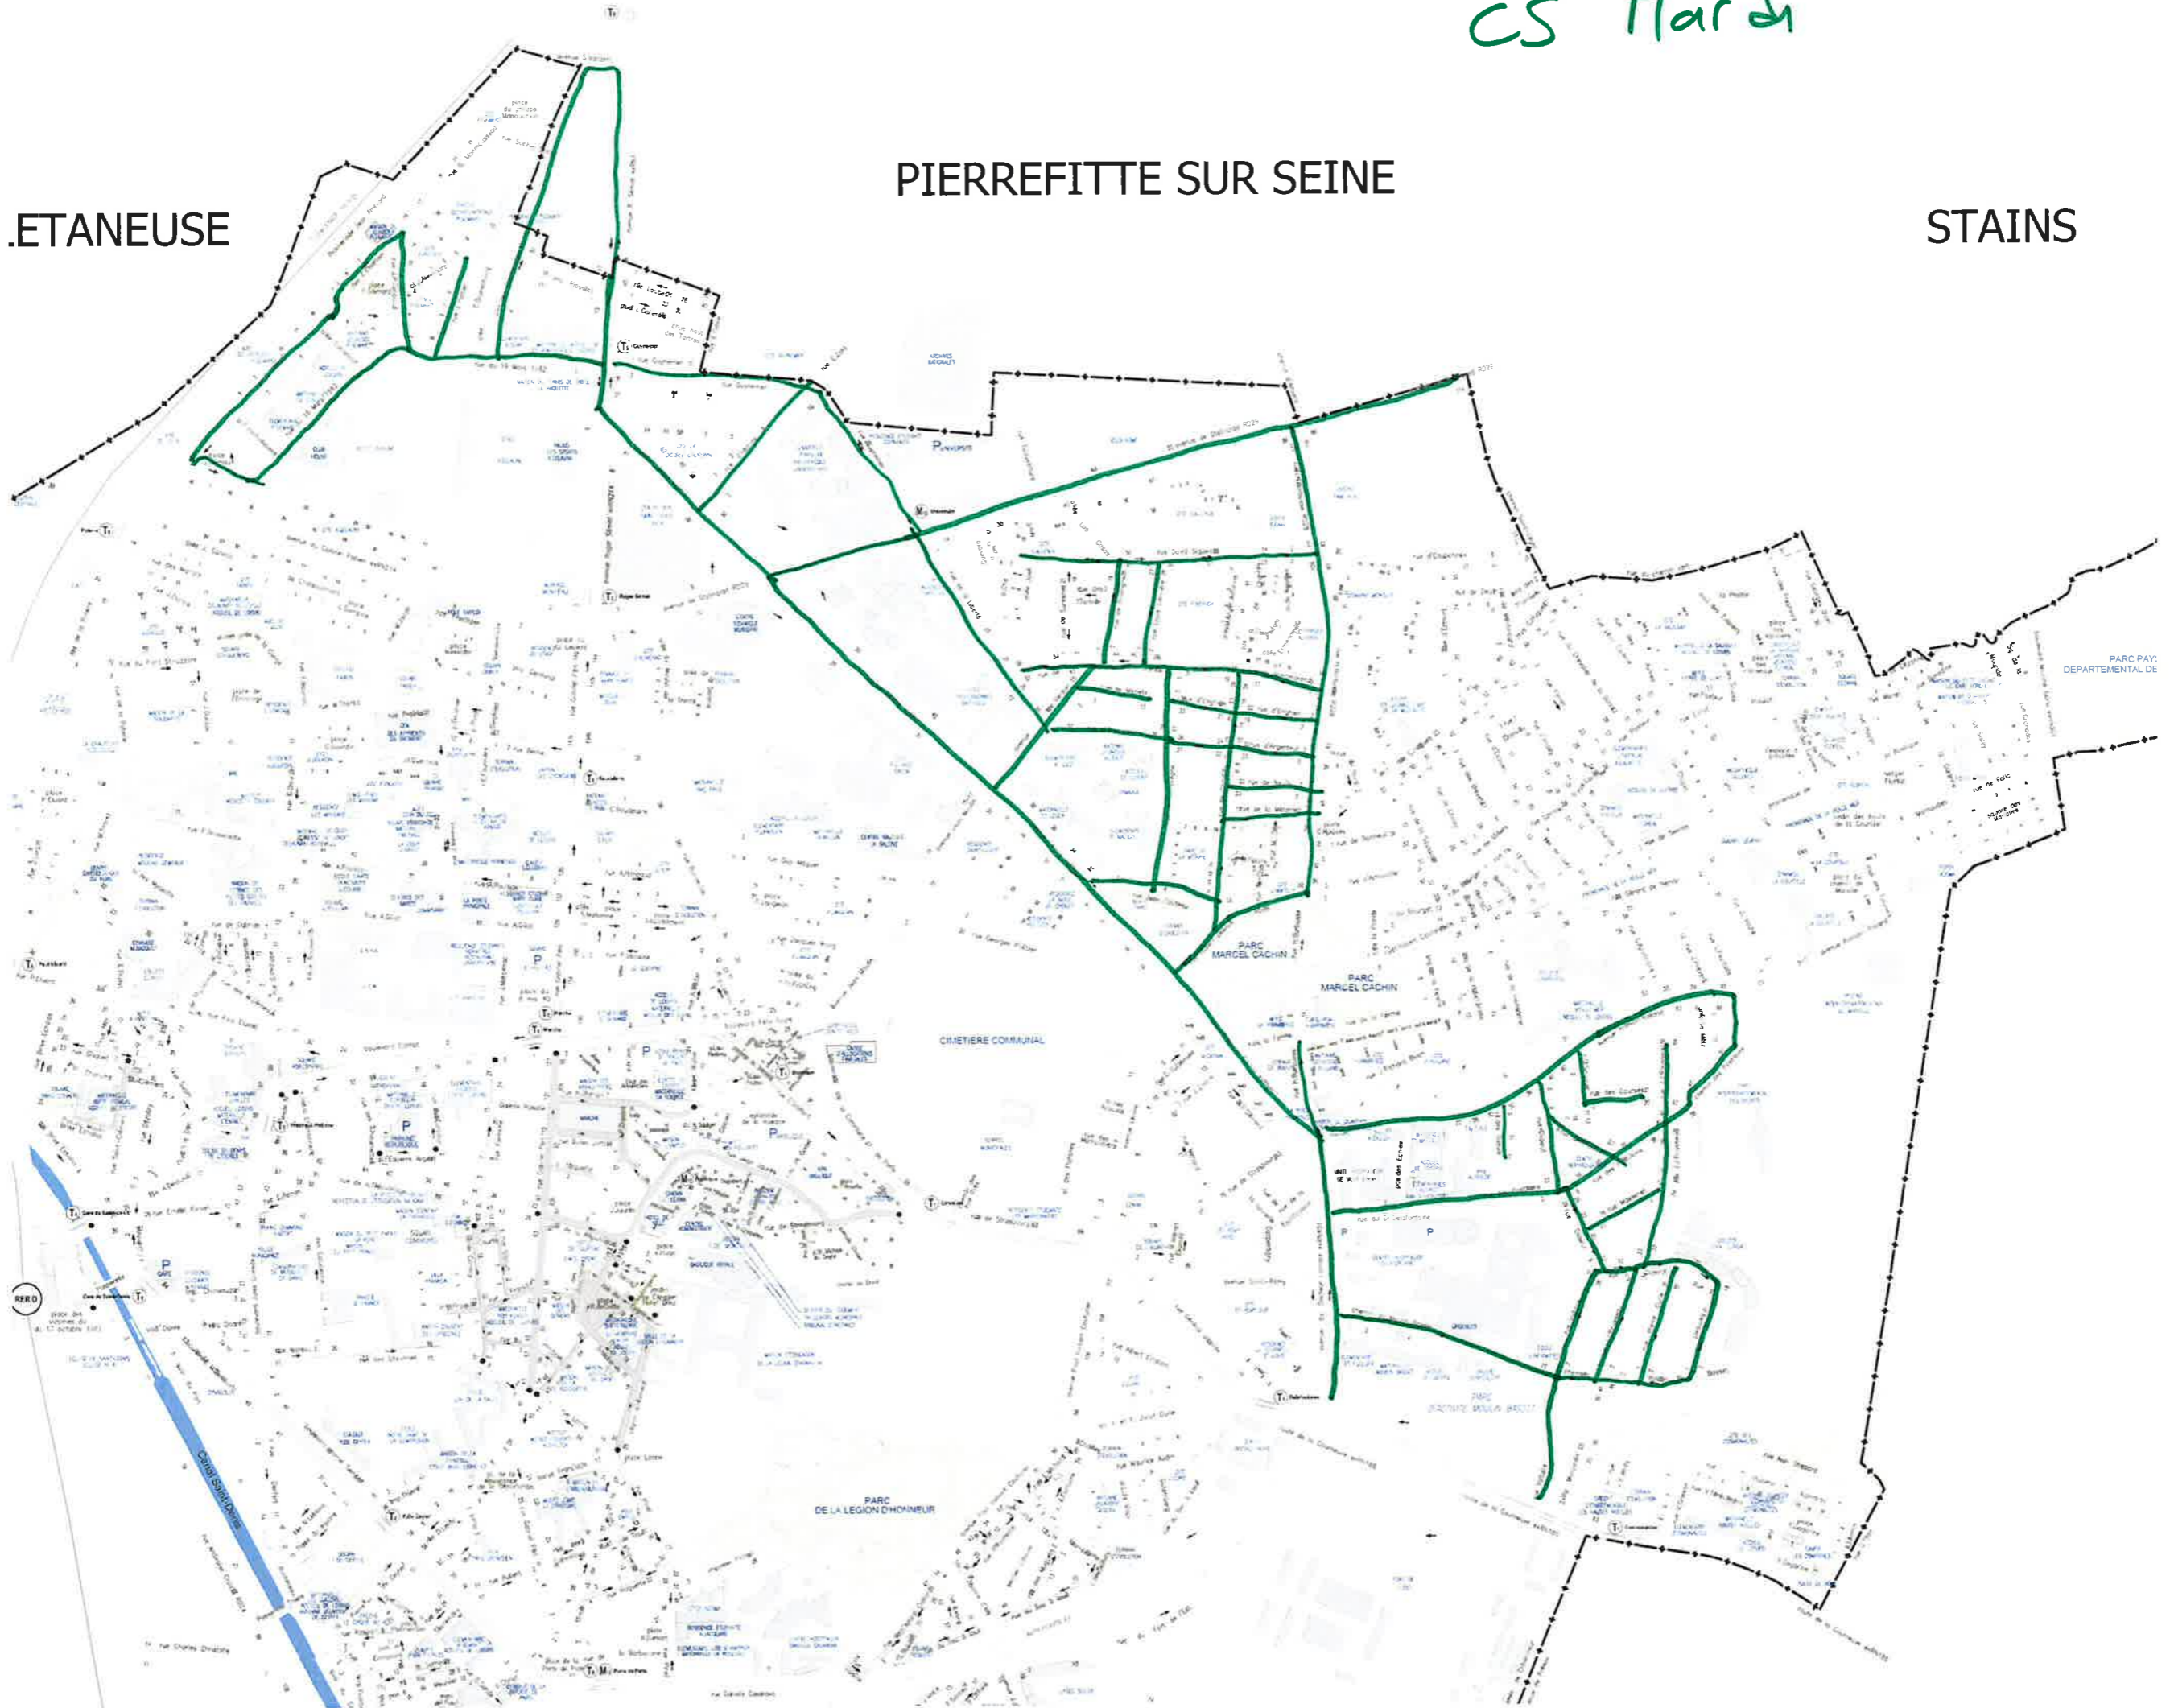

CS Mardi

ETANEUSE

PIERREFITTE SUR SEINE

STAINS

FRANC MOISIN / BEL AIR STADE DE FRANCE

Collecte OM
Mardi / Jeudi / Samedi
St-Denis OM2 AUBERVILLIERS

Collecte OM
MAADI
St Denis OM 8

collecte OM
Mardi
St Denis OM 7

St Denis 015
collecte du Mardi
collecte 01

collecte Mardi OM
St Denis OM 1

LA COURNEUVE