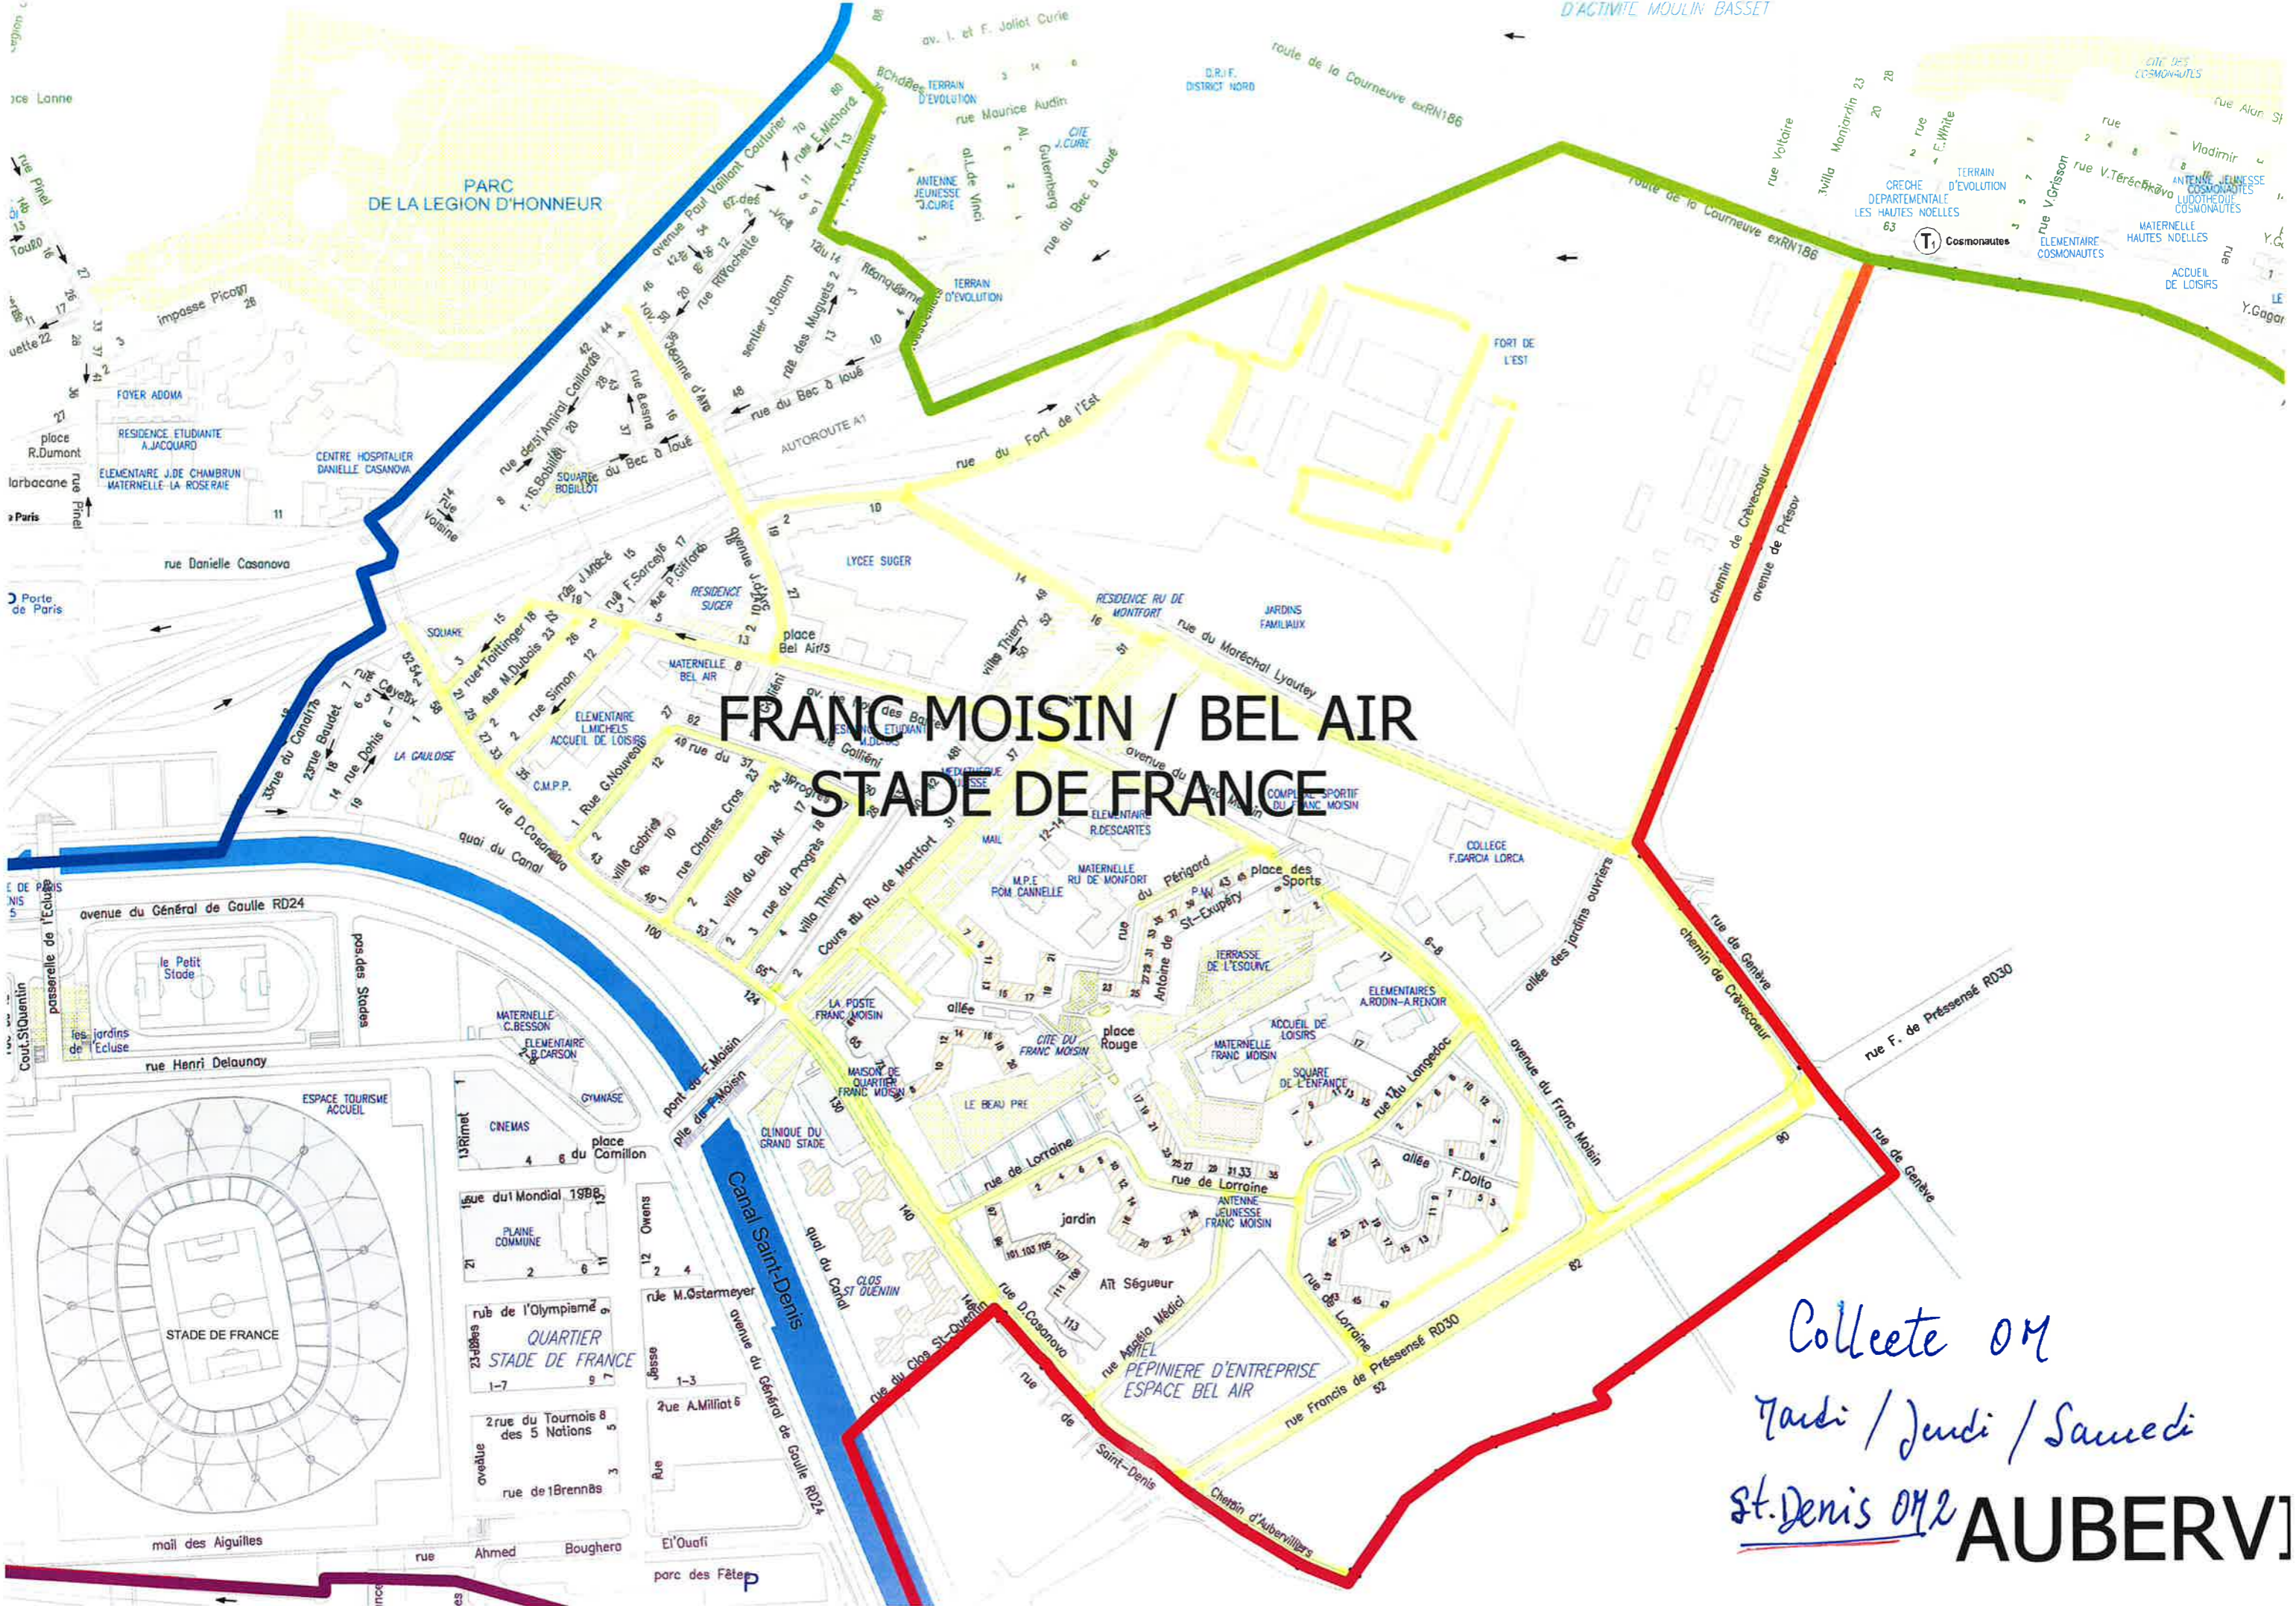

CS Mardi

ETANEUSE

PIERREFITTE SUR SEINE

STAINS

FRANC MOISIN / BEL AIR STADE DE FRANCE

Collecte OM
Mardi / Jeudi / Samedi
St-Denis OM2 AUBERVILLIERS

Collecte OM
MAADI
St Denis OM 8

collecte OM
Mardi
St Denis OM 7

St Denis 015
collecte du Mardi
collecte 01

collecte Mardi OM
St Denis OM 1

LA COURNEUVE